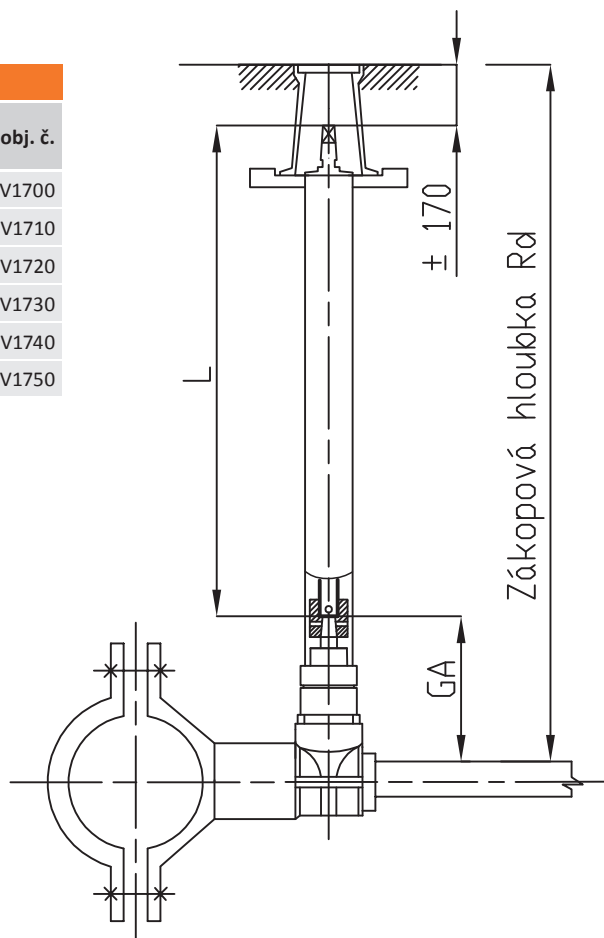

Montážní výhody

- S frézovaným ovládacím čtyřhranem \square 12,3 pro T-klíč
- Rychlé připojení zemní soupravy s armaturou pomocí spojovacího kolíku a nebo pomocí systému Klick-Fix

Odolnost proti korozi

- Všechny kovové části jsou žárově zinkovány podle EN ISO 1461
- Všechny spojovací díly (kolíky, šrouby, pružiny) jsou výhradně z ušlechtilé oceli 1.4301

Tuhá zejní souprava s Klick -Fix

Pro domovní přípojky a navrtávací pasy s kulovým kohoutem nebo se šoupátkem

Lada tuhá zemní souprava					
DN □ (jehlan vřetene)	zákopová hloubka Rd (m)	L (mm)	hmotnost (kg)	ø chráničky (mm)	obj. č.
DN25/50 (1"-2") □ 12,3	0,75	550	1,0	45	X13SV1700
	1,00	800	1,8	45	X13SV1710
	1,25	1050	2,3	45	X13SV1720
	1,50	1300	2,8	45	X13SV1730
	2,00	1800	3,8	45	X13SV1740
	2,50	2300	4,7	45	X13SV1750

na poptávku delší zákopové hloubky 3,00; 3,50; 4,00; 4,50; 5,00 m.atd.

prodlužovací sada 30 a 50 cm,
pro případné dosažení chybějící délky

Varianty

s červeným terčíkem
pro navrtávací pasy
s kulovým kohoutem