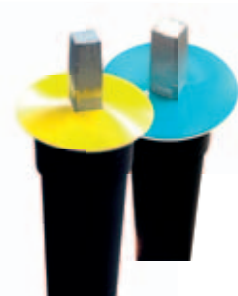

Montážní výhody

- S frézovaným ovládacím čtyřhranem \square 12,3 pro T-klíč
- Rychlé připojení zemní soupravy s armaturou pomocí spojovacího kolíku a nebo pomocí systému Klick-Fix

Odolnost proti korozi

- Všechny kovové části jsou žárově zinkovány podle EN ISO 1461
- Všechny spojovací díly (kolíky, šrouby, pružiny) jsou výhradně z ušlechtilé oceli 1.4301

Klick-Fix

s GGG nástavcem
□ 12,3

s GGG nástavcem
□ 27,3

s uzamykatelným
ovládáním

se signalizační podložkou
(voda, plyn)

TRAN-SIG-MA

Tran-Sig-Ma spol. s r.o.
Dukelských hrdinů 19
170 00 Praha 7 Czech
Republic