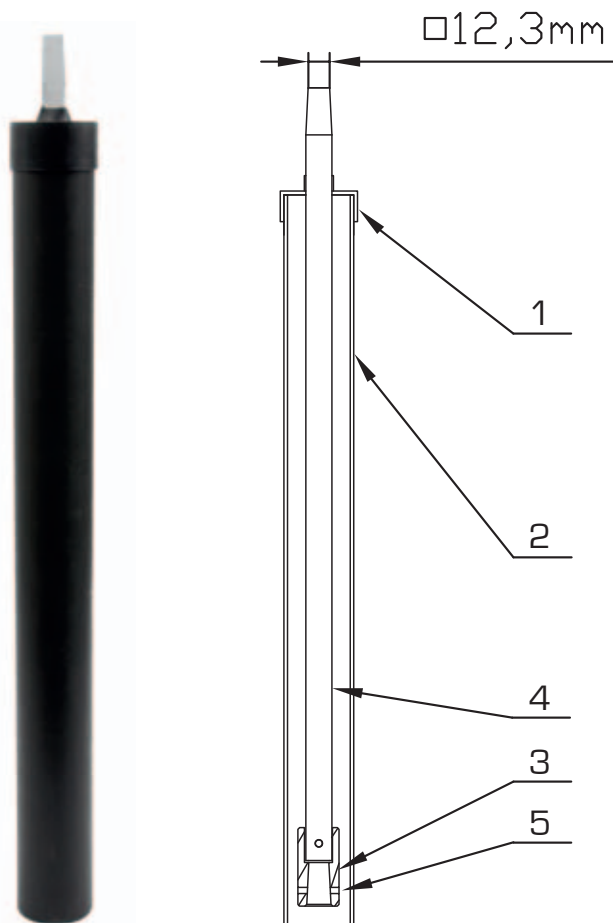

Tuhá zejní souprava s Klick -Fix

Pro domovní přípojky a navrtávací pasy s kulovým kohoutem nebo se šoupátkem

Materiály

- | | |
|---------------------|------------------------------|
| 1. Víko: | PE |
| 2. Chránička: | PE |
| 3. Spojka: | GGG, žárově zinkováno |
| 4. Ovládací tyč: | ocel St 37, žárově zinkováno |
| 5. Spojovací kolík: | ušlechtilá ocel 1.4301 |

Montážní výhody

- S frézovaným ovládacím čtyřhranem \square 12,3 pro T-klíč
- Rychlé připojení zemní soupravy s armaturou pomocí spojovacího kolíku a nebo pomocí systému Klick-Fix

Odolnost proti korozi

- Všechny kovové části jsou žárově zinkovány podle EN ISO 1461
- Všechny spojovací díly (kolíky, šrouby, pružiny) jsou výhradně z ušlechtilé oceli 1.4301

Ovládací možnosti

- Pomocí T-klíče pro domovní přípojky

Varianty (viz. obr. na zadní straně)

- S GGG nástavcem s jehlanem \square 27,3 pro ovládání šoupátkovým T-klíčem
- S GGG nástavcem s jehlanem \square 12,3 pro ovládání ventilovým T-klíčem
- S připojením Klick-Fix
- S uzamykatelným ovládním
- Se signalizační podložkou (voda, plyn)

Tuhá zejní souprava s Klick -Fix

Pro domovní přípojky a navrtávací pasy s kulovým kohoutem nebo se šoupátkem

Lada tuhá zemní souprava					
DN □ (jehlan vřetene)	zákopová hloubka Rd (m)	L (mm)	hmotnost (kg)	ø chráničky (mm)	obj. č.
DN25/50 (1"-2") □ 12,3	0,75	550	1,0	45	X13SV1700
	1,00	800	1,8	45	X13SV1710
	1,25	1050	2,3	45	X13SV1720
	1,50	1300	2,8	45	X13SV1730
	2,00	1800	3,8	45	X13SV1740
	2,50	2300	4,7	45	X13SV1750